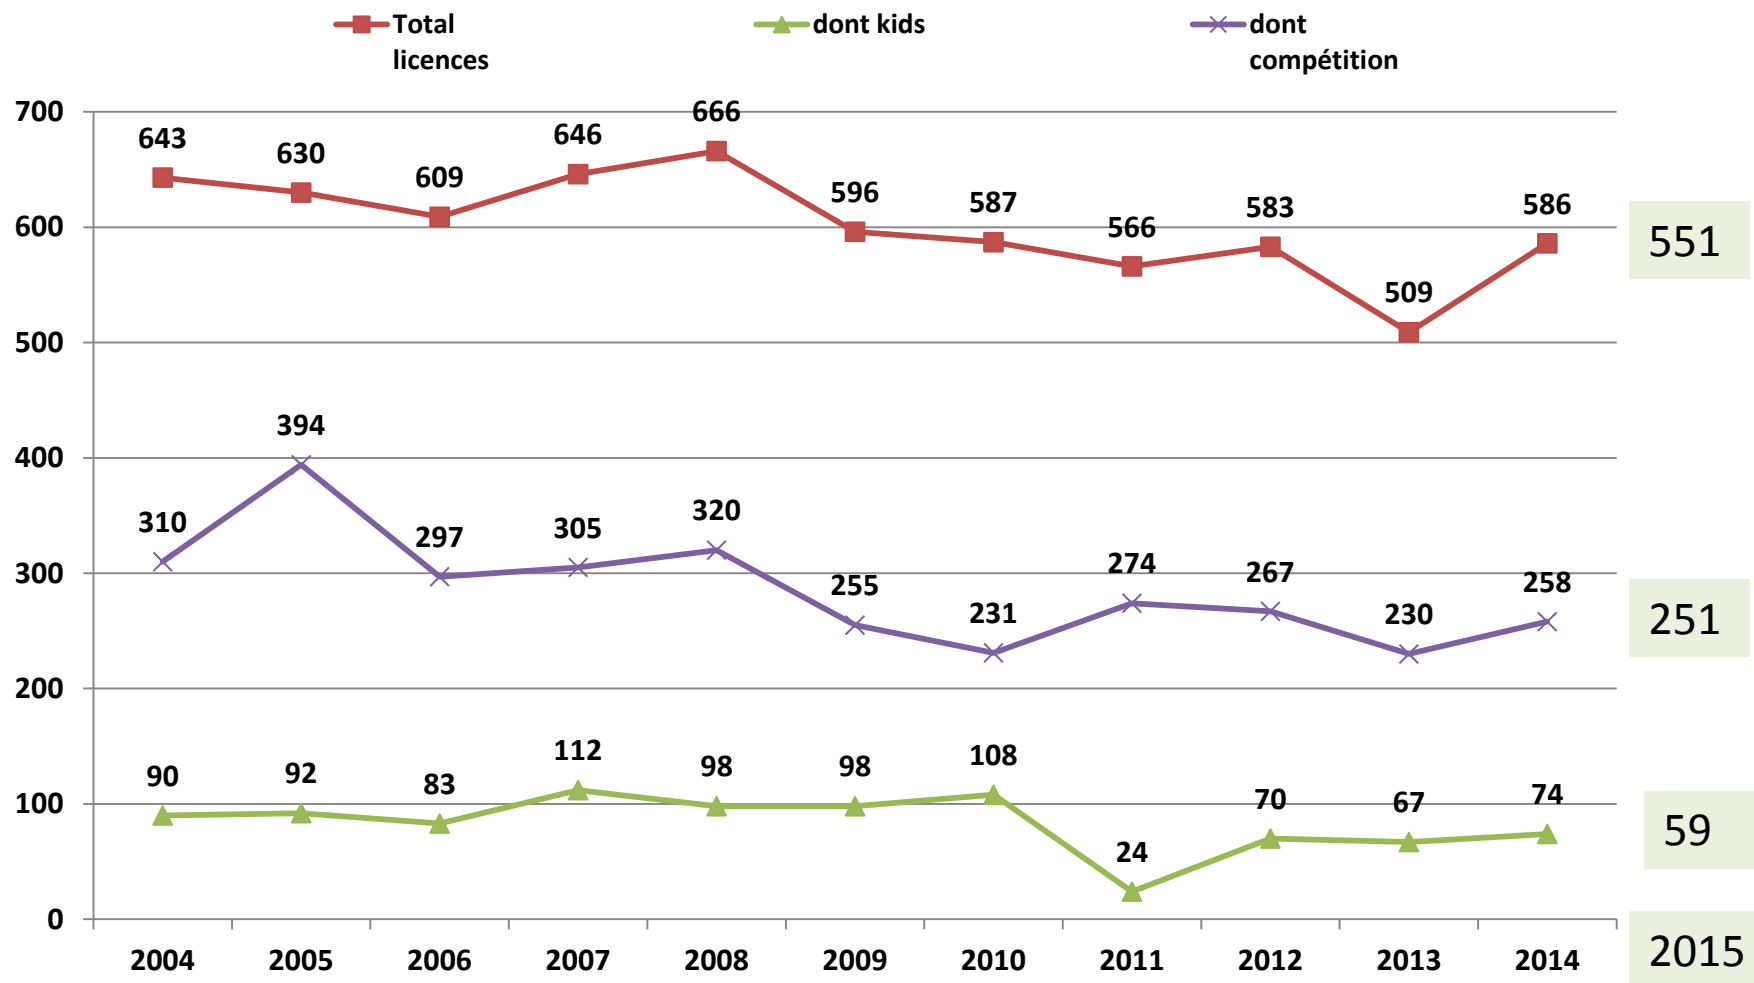

**ASSEMBLEE GENERALE DES CLUBS
DE PATINAGE DE VITESSE
CLERMONT-FERRAND
7 JUIN 2015**

RAPPORT MORAL

Saisons 2014-2015

ETAT DES LIEUX

AG VITESSE – 7 juin 2015

Club		2015	KIDS	COMPET	2014	
ASSO CHOLETAISE DE PATINAGE S/GLACE	ACPG	72	12	34	68	4
REIMS PAT VITESSE	RPV	70	13	22	60	10
ECHIROLLES CGALE	CGALE	58		20	55	3
UNION SPORTIVE FONTENAYSIENNE	USF	58	5	30	61	-3
ASM BELFORT VITESSE	ASMB	56	6	24	72	-16
NEUILLY NOCEN PATIN VITESSE	CNPV	54	6	34	51	3
US ORLEANAISE VITESSE	USO	51	8	30	47	4
CLUB DE VITESSE SUR GLACE DU HAVRE	CVGH	46	3	33	54	-8
DIJON SPEEDY ON ICE	SIDB	28	2	8	35	-7
MEUDON AS VITESSE	ASMB	25	2	2	41	-16
ALBERTVILLE OGC	OGCA	20		9	19	1
CHARLEVILLE MEZIERES SG	CMSG	12	2	5	18	-6
LYON CSG	CSGL	1			1	0
CLUB FRANCE	CLUB FR				4	-4
		551	59	251	586	-35

AG VITESSE – 7 juin 2015

- ❖ **Maintien de l'activité des clubs vers les jeunes patineurs (nombre égal à l'année dernière 220)**
- ❖ **Il subsiste un « noyau dur » de 12 clubs, socles de la discipline**
- ❖ **Plafonnement des clubs lié aux heures de glace**
- ❖ **Répartition des licenciés par sexe : la proportion entre hommes/dames reste de l'ordre de 60/40**

Répartition des licenciés

				Dames			Hommes				
	dames	hommes	total	féd	compèt	kids	féd	compèt	kids	dames	hommes
SE	75	132	207	57	18		91	41		36%	64%
JA	3	6	9	2	1		2	4		33%	67%
JB	11	12	23	2	9		1	11		48%	52%
JC	20	34	54	3	17		7	27		37%	63%
JD	17	29	46	8	9		11	18		37%	63%
JE	103	117	220	31	40	32	29	61	27	47%	53%
	229	330	559	103	94	32	141	162	27	41%	59%
	41%	59%		42%	37%	54%	58%	63%	46%		